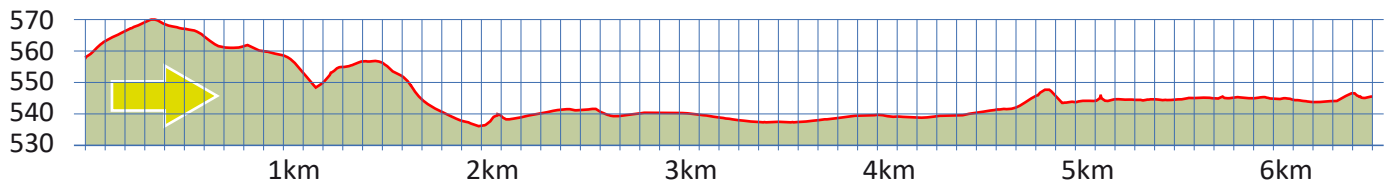

FLUGPLATZ SPECK

21

8610 USTER

6.5 km

m.ü.M.

Uster Bahnhof, bei Bus 830

Busfahrt nach Wermatswil

Bushaltestelle Bahnhof Uster