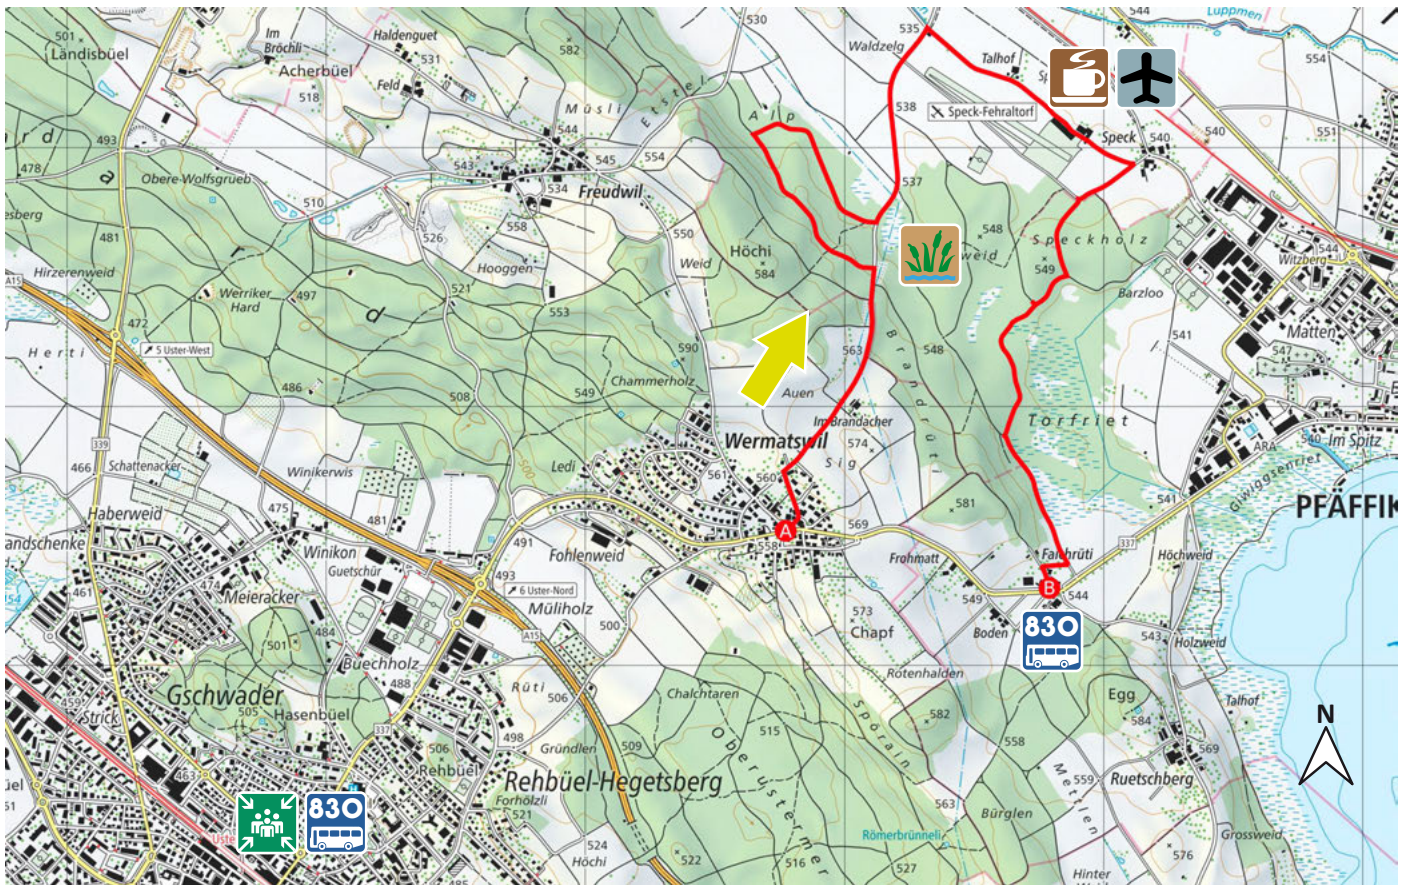

FLUGPLATZ SPECK

21

8610 USTER

6.5 km

m.ü.M.

Uster Bahnhof, bei Bus 830

Busfahrt nach Wermatswil

Bushaltestelle Bahnhof Uster

Rückfahrt ab Bushaltestelle Faichrüti

Restaurant Flugplatz Speck

Flugplatz Speck